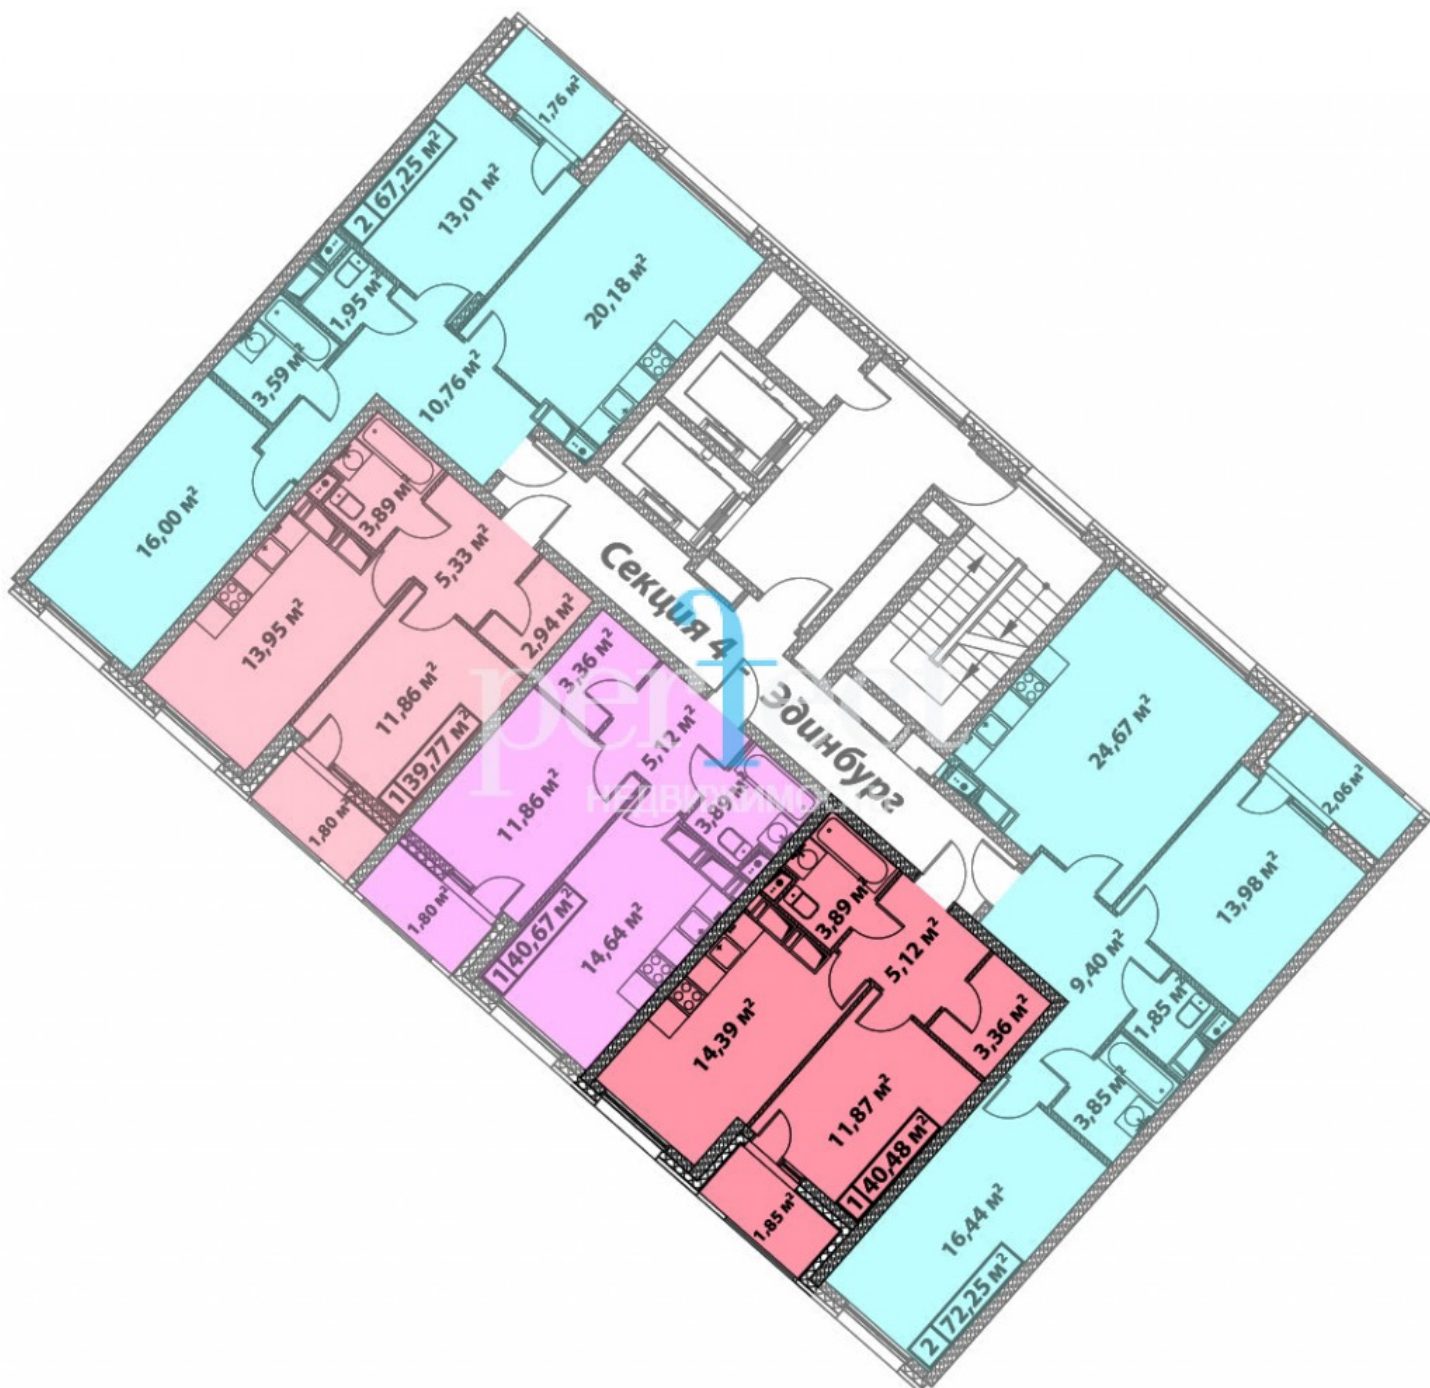

Контакты

perfectrmoscow@gmail.com.
8 (495) 699-48-44
127051, г. Москва, 2-ой Колобовский
пер., 9/2 стр.1, офис 9