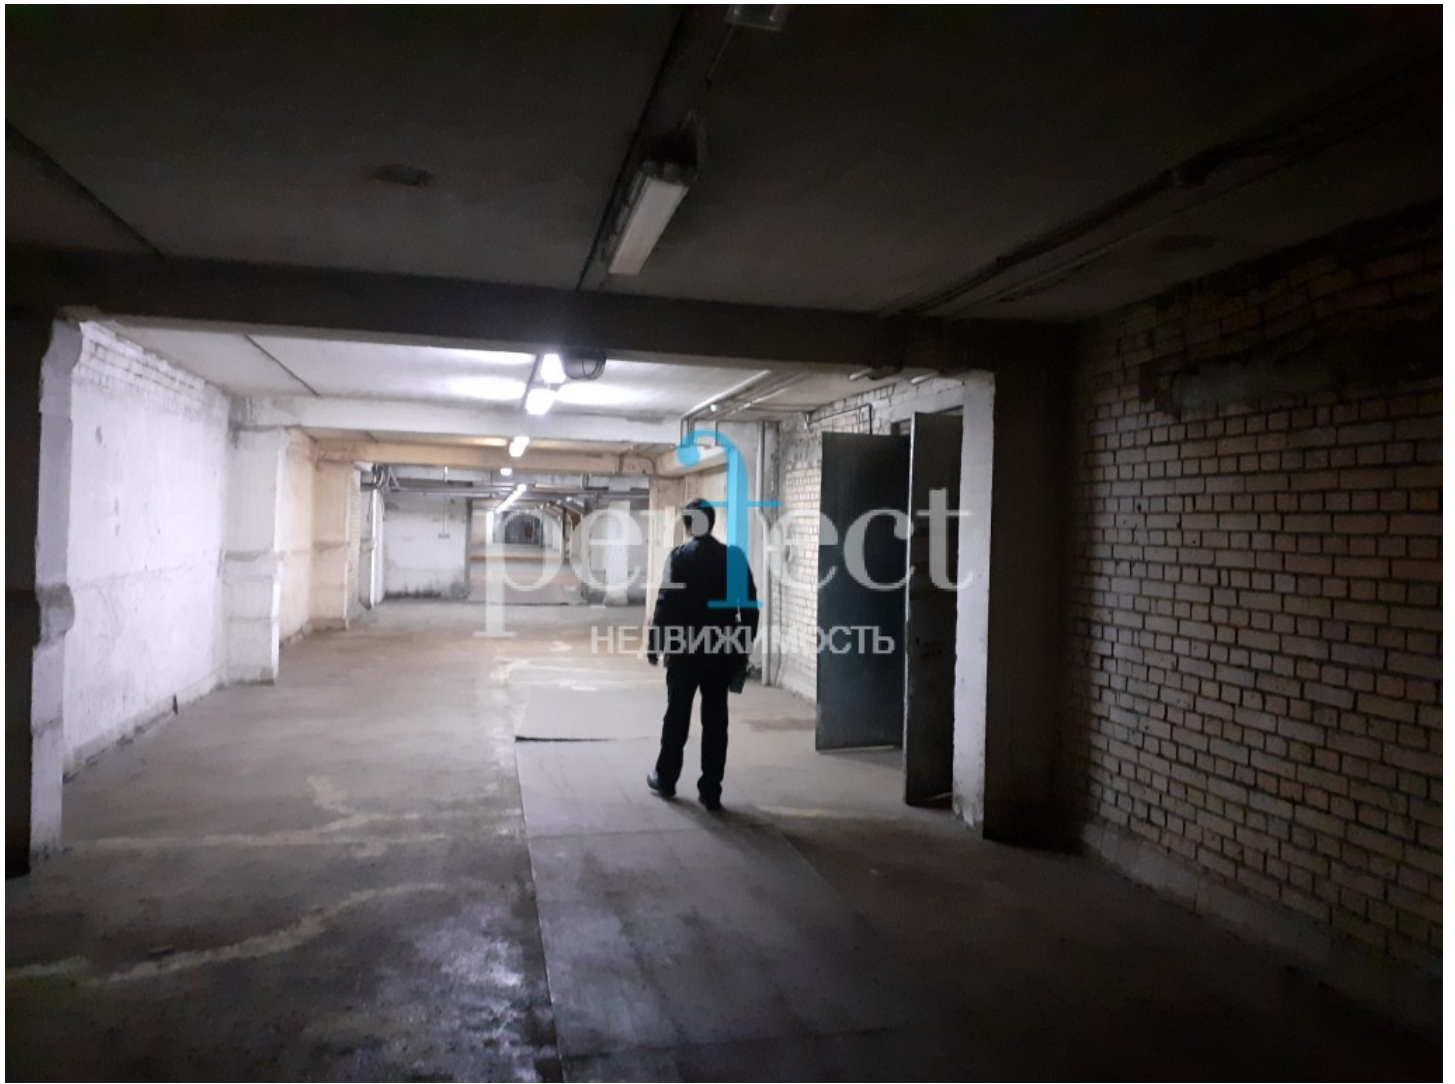

Контакты

perfectrmoscow@gmail.com.
8 (495) 699-48-44
127051, г. Москва, 2-ой Колобовский
пер., 9/2 стр.1, офис 9