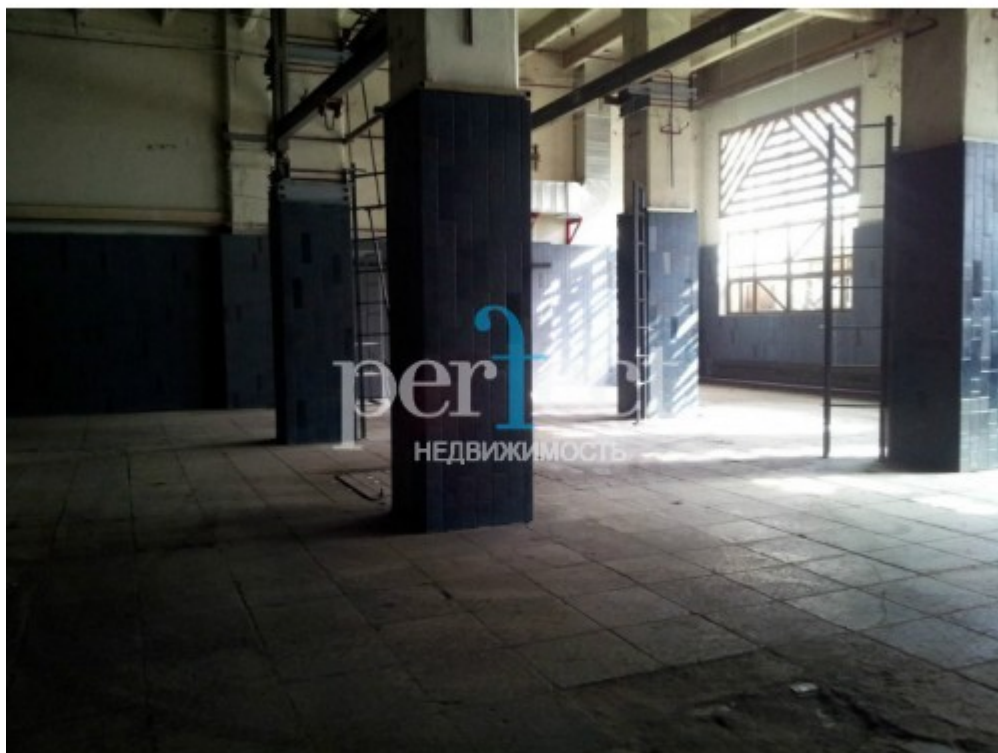

1090 КВ.М. | ID 237

**Район:** Преображенское  
**Метро:** Электrozаводская  
**Этаж/Этажность:** 1/6  
**Высота потолков:** 6 м2  
**Общая площадь:** 1090 м2  
**Санузел:** есть  
**Балкон:** Нет  
**Лифт:** Нет  
**Парковка:** Нет  
**Телефон:** Нет  
**ЦЕНА:** 381 500 руб

### Общая информация:

В долгосрочную аренду сдается помещение общей площадью 1090 кв.м., из них по полу 700 кв.м. и 300 кв.м. антресоли. Потолки достигают 5.5 м., подведены все коммуникации, доступ к электричеству не ограничен, вода и канализация также имеются. На входе в помещение есть большие ворота, перекрытия - бетон, пол - плитка. Имеются большие окна 4на4, двойное остекление, металл.