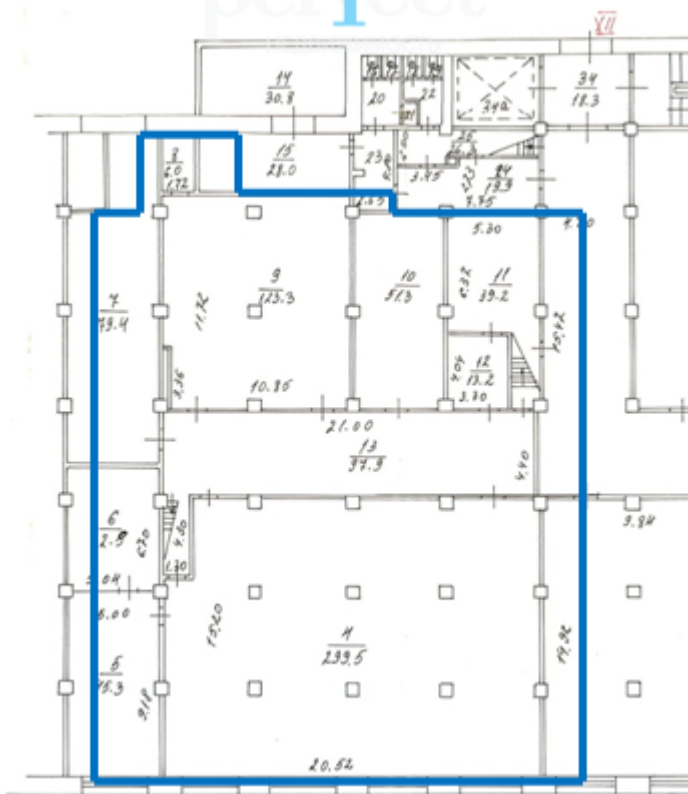

Контакты

perfectrmoscow@gmail.com.
8 (495) 699-48-44
127051, г. Москва, 2-ой Колобовский
пер., 9/2 стр.1, офис 9