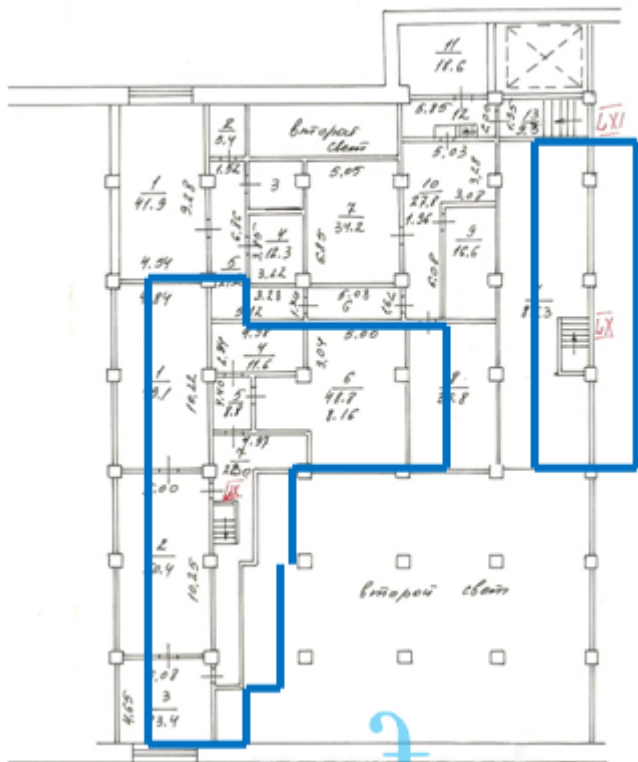

Контакты

perfectrmoscow@gmail.com.
8 (495) 699-48-44
127051, г. Москва, 2-ой Колобовский
пер., 9/2 стр.1, офис 9