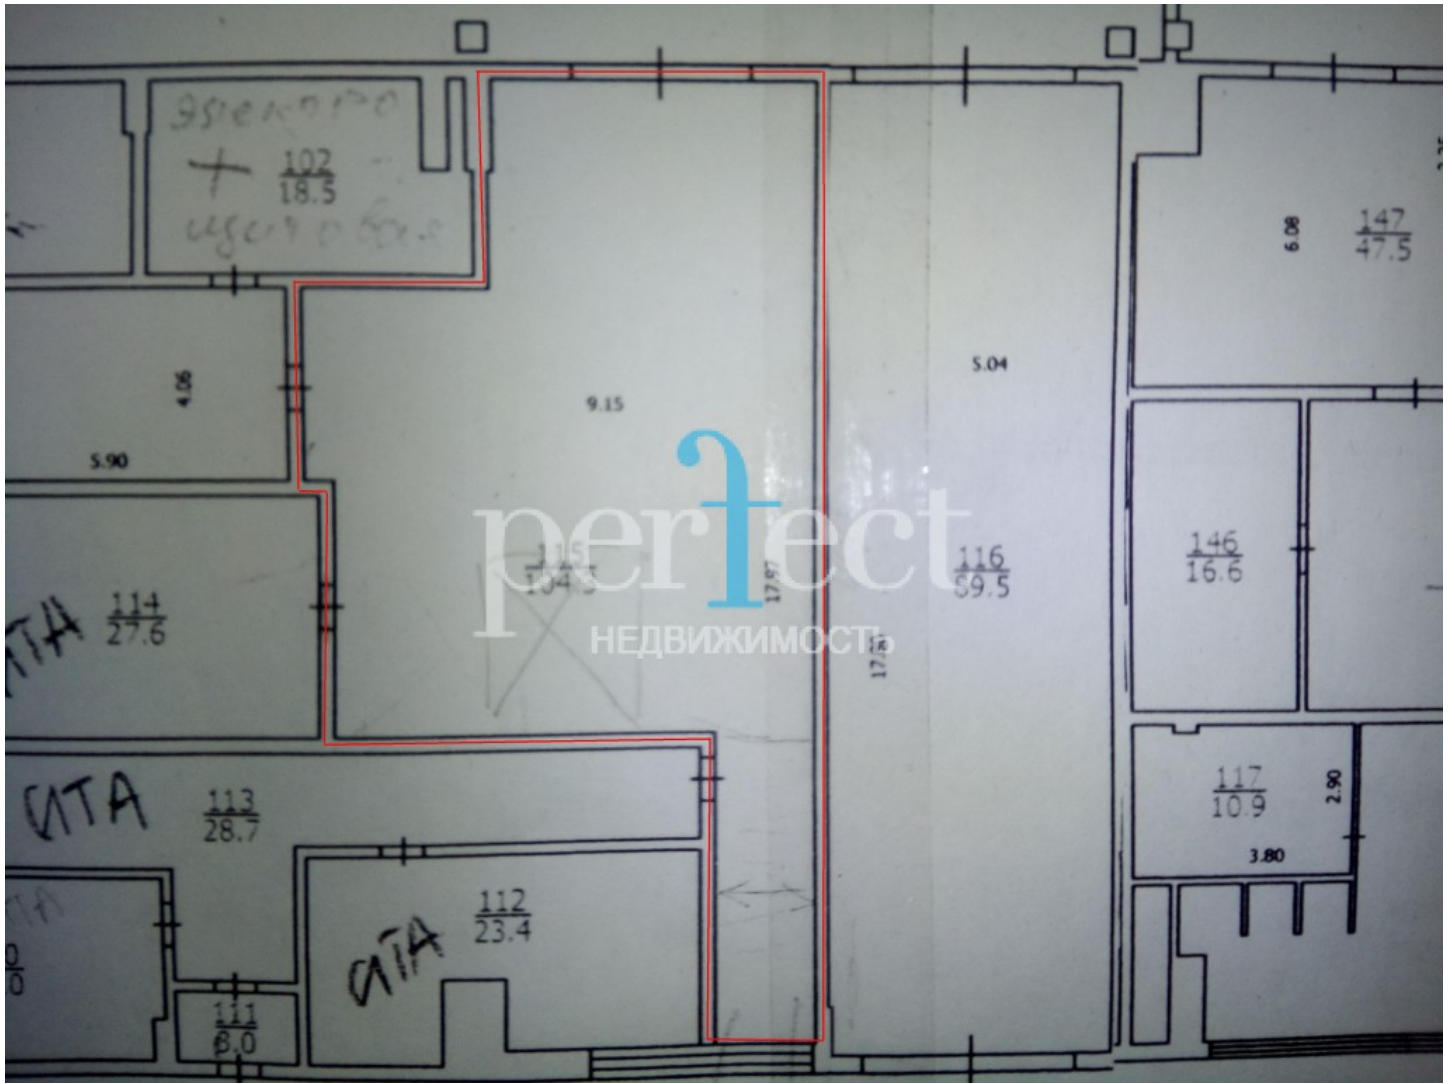

Контакты

perfectrmoscow@gmail.com.
8 (495) 699-48-44
127051, г. Москва, 2-ой Колобовский
пер., 9/2 стр.1, офис 9