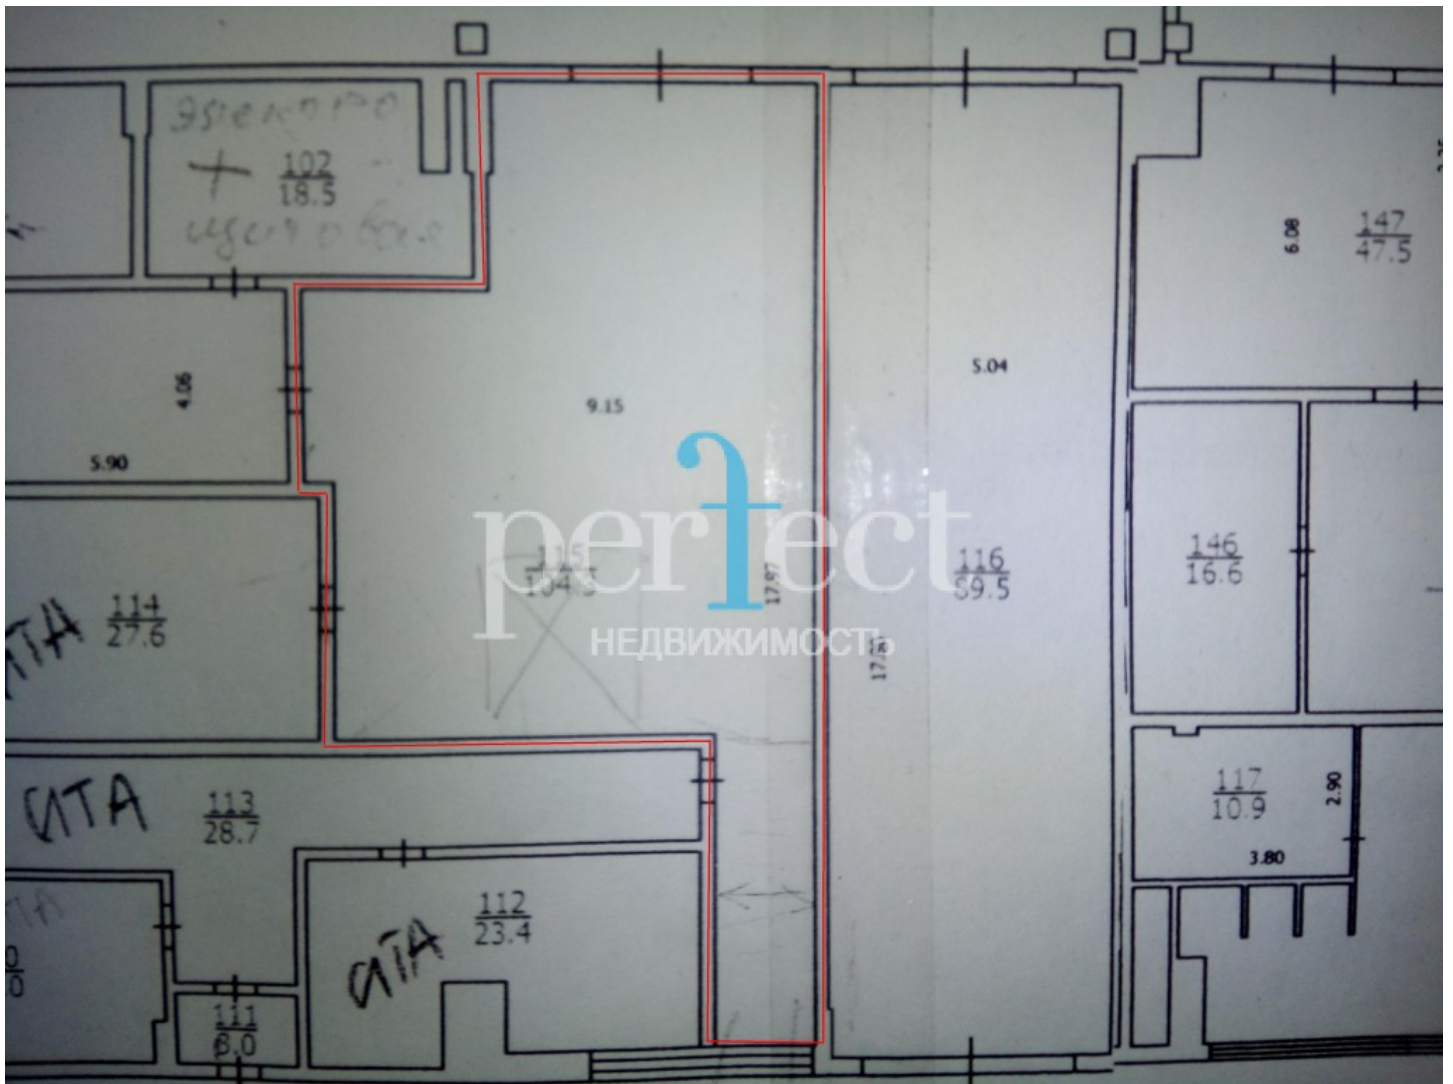

Контакты

perfectrmoscow@gmail.com.
8 (495) 699-48-44
127051, г. Москва, 2-ой Колобовский
пер., 9/2 стр.1, офис 9