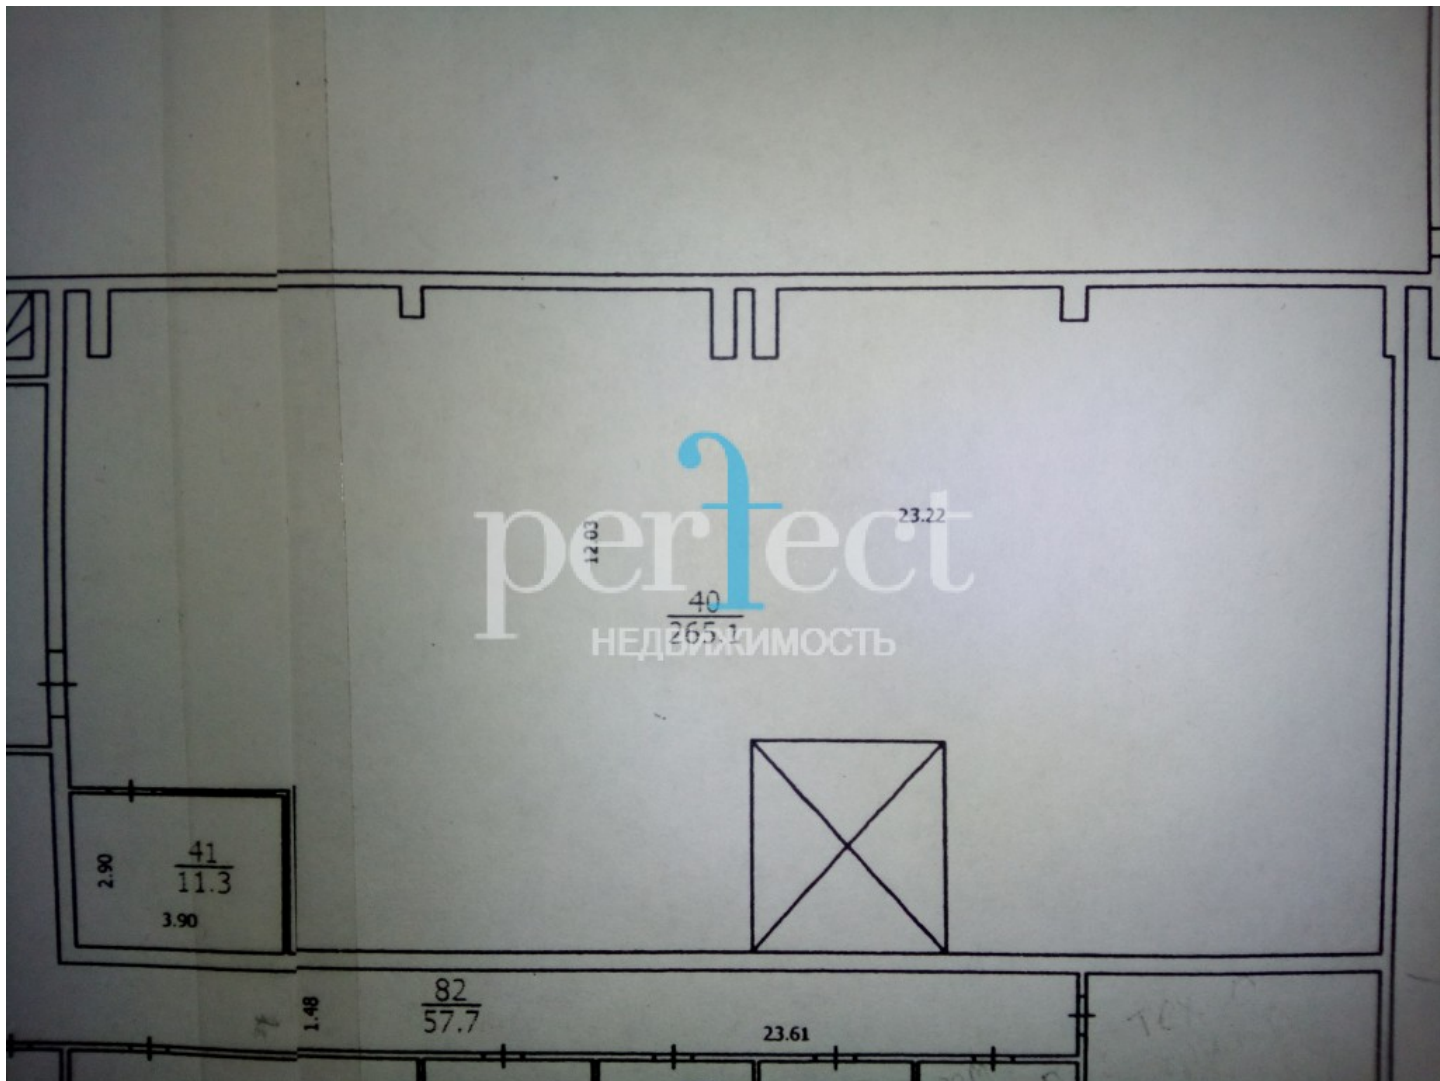

Контакты

perfectrmoscow@gmail.com.
8 (495) 699-48-44
127051, г. Москва, 2-ой Колобовский
пер., 9/2 стр.1, офис 9