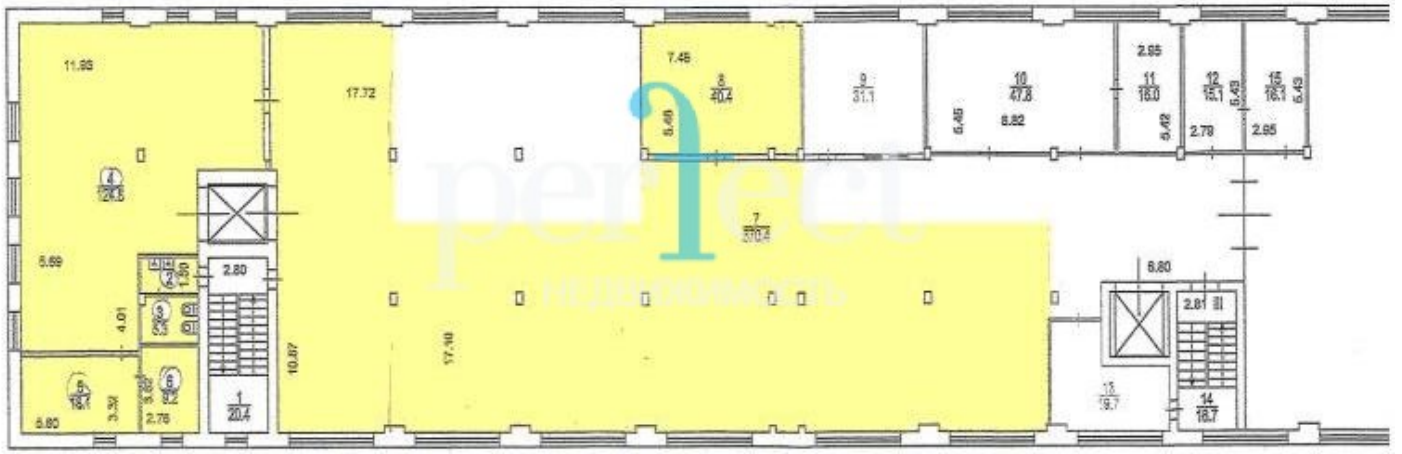

Контакты

perfectrmoscow@gmail.com.
8 (495) 699-48-44
127051, г. Москва, 2-ой Колобовский
пер., 9/2 стр.1, офис 9