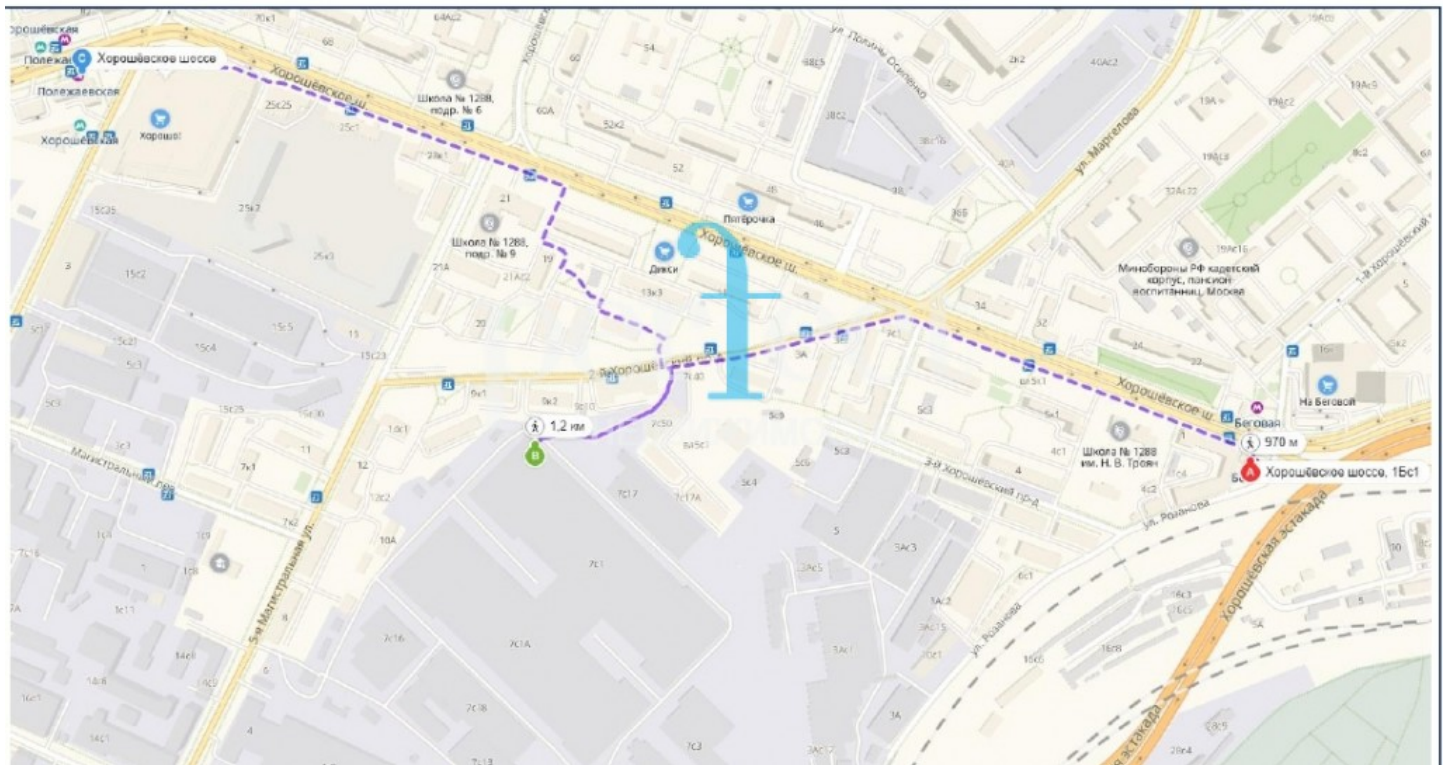

Пешеходный маршрут от метро.

Контакты

perfectmoscow@gmail.com.
8 (495) 699-48-44
127051, г. Москва, 2-ой Колобовский
пер., 9/2 стр.1, офис 9