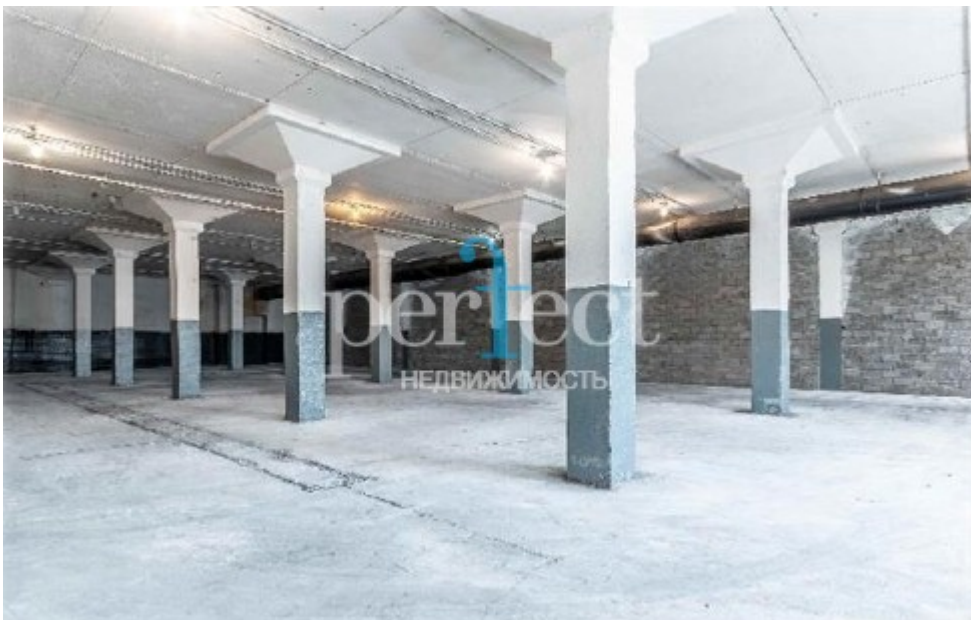

Контакты

perfectmoscow@gmail.com.
8 (495) 699-48-44
127051, г. Москва, 2-ой Колобовский
пер., 9/2 стр.1, офис 9