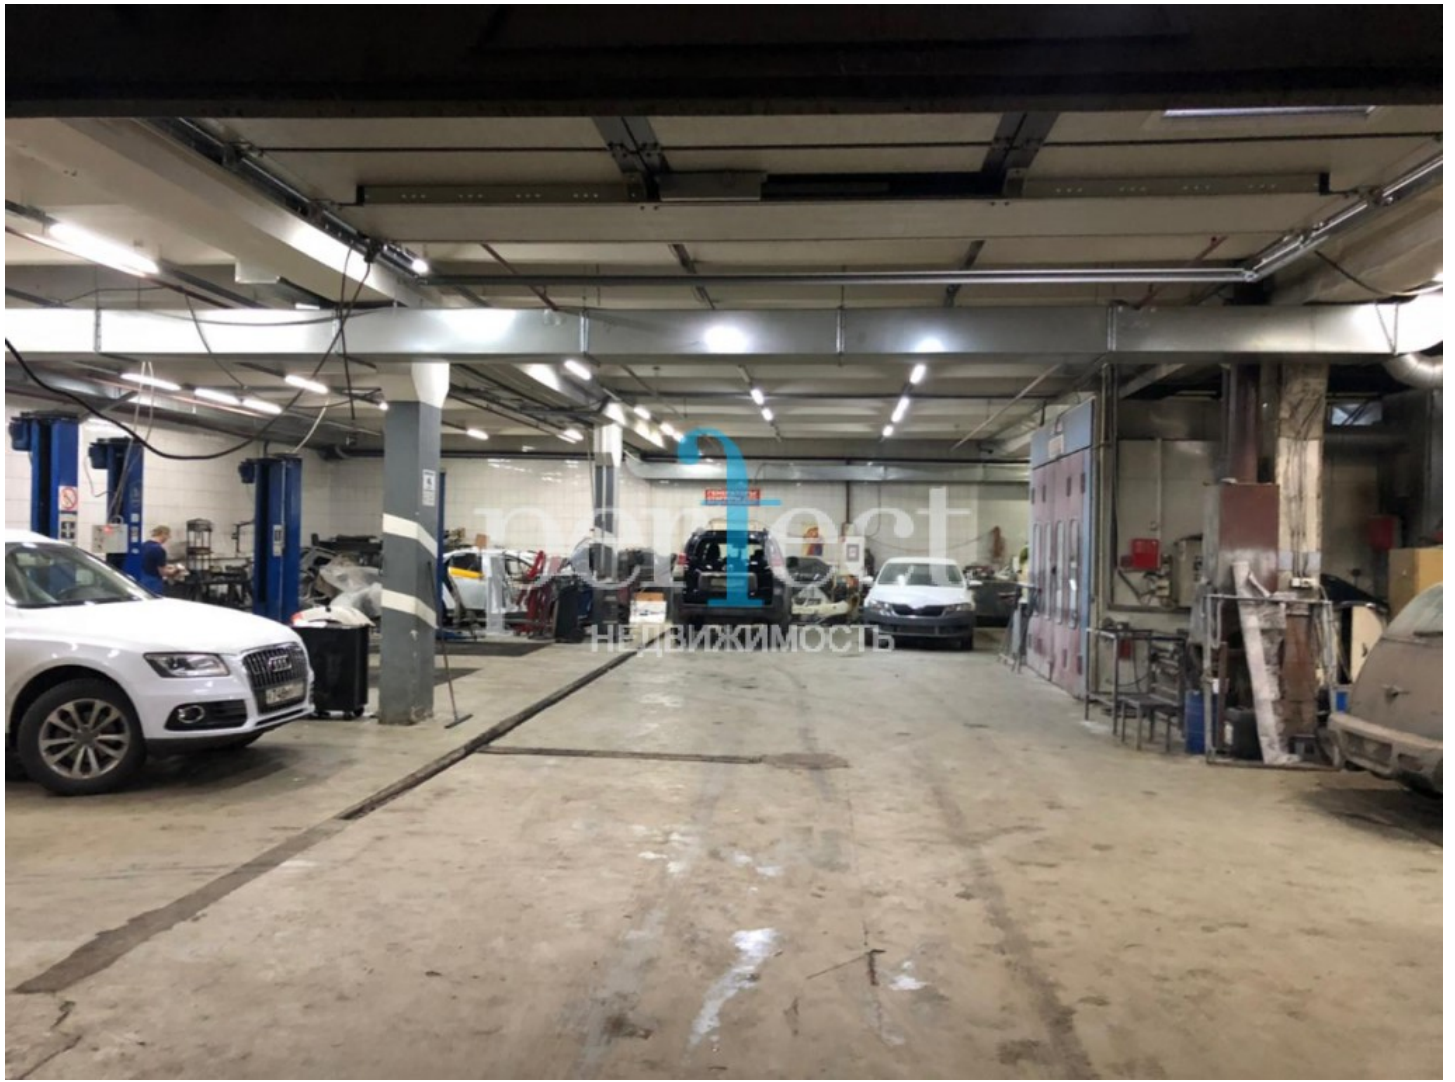

Контакты

perfectrmoscow@gmail.com.
8 (495) 699-48-44
127051, г. Москва, 2-ой Колобовский
пер., 9/2 стр.1, офис 9