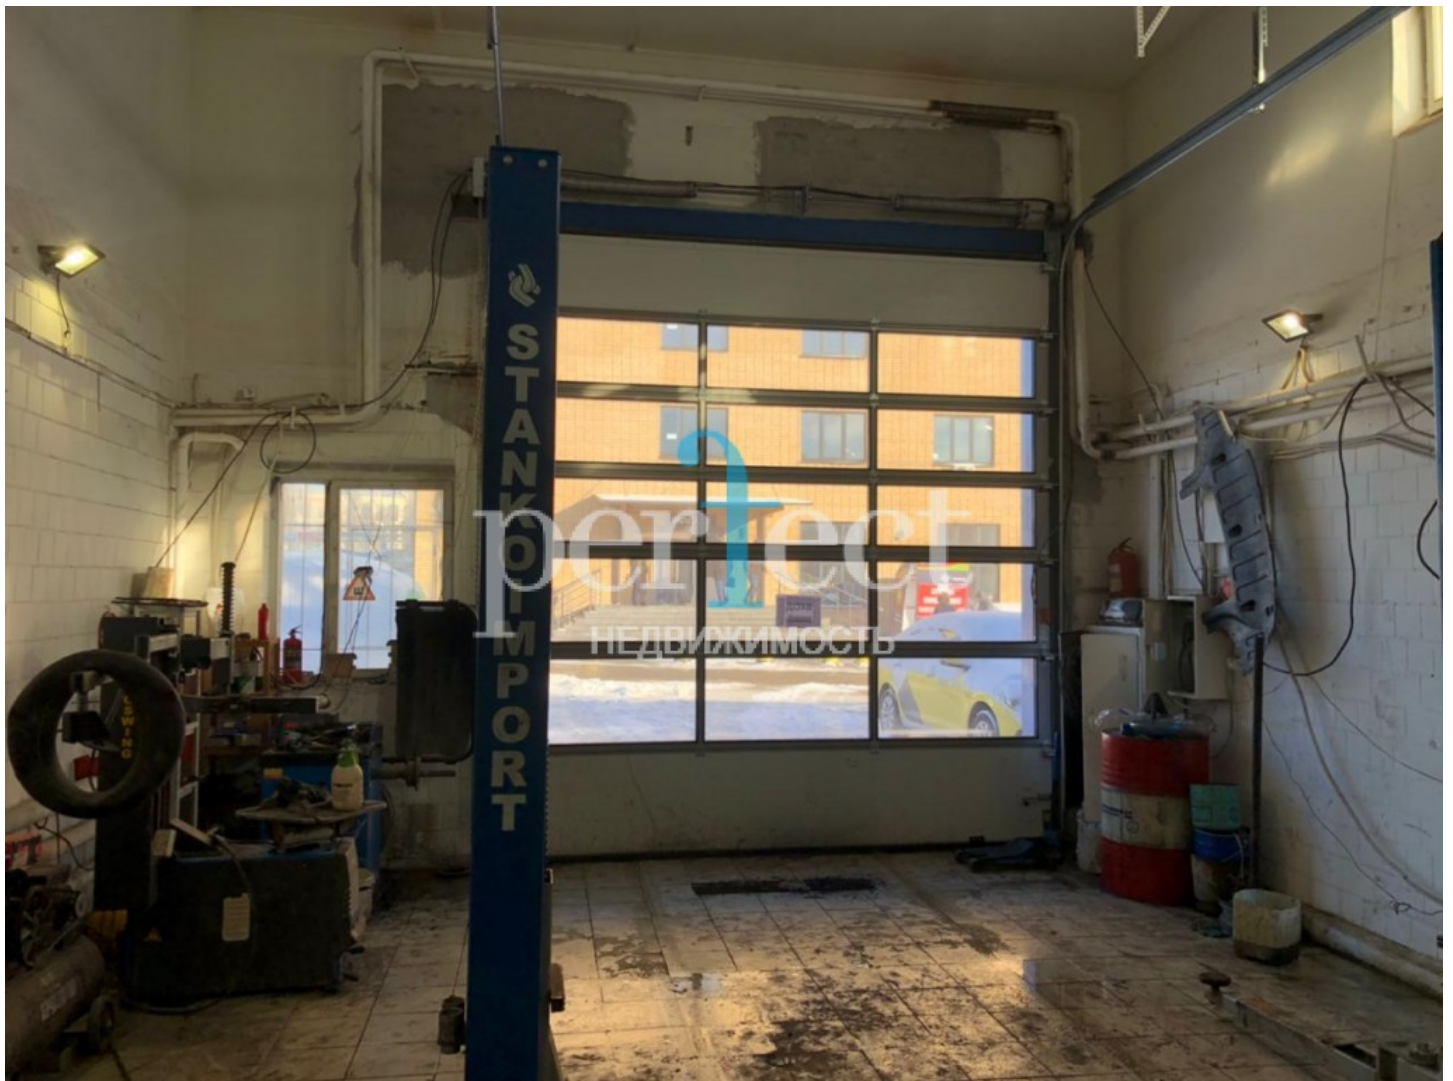

Контакты

perfectrmoscow@gmail.com.
8 (495) 699-48-44
127051, г. Москва, 2-ой Колобовский
пер., 9/2 стр.1, офис 9