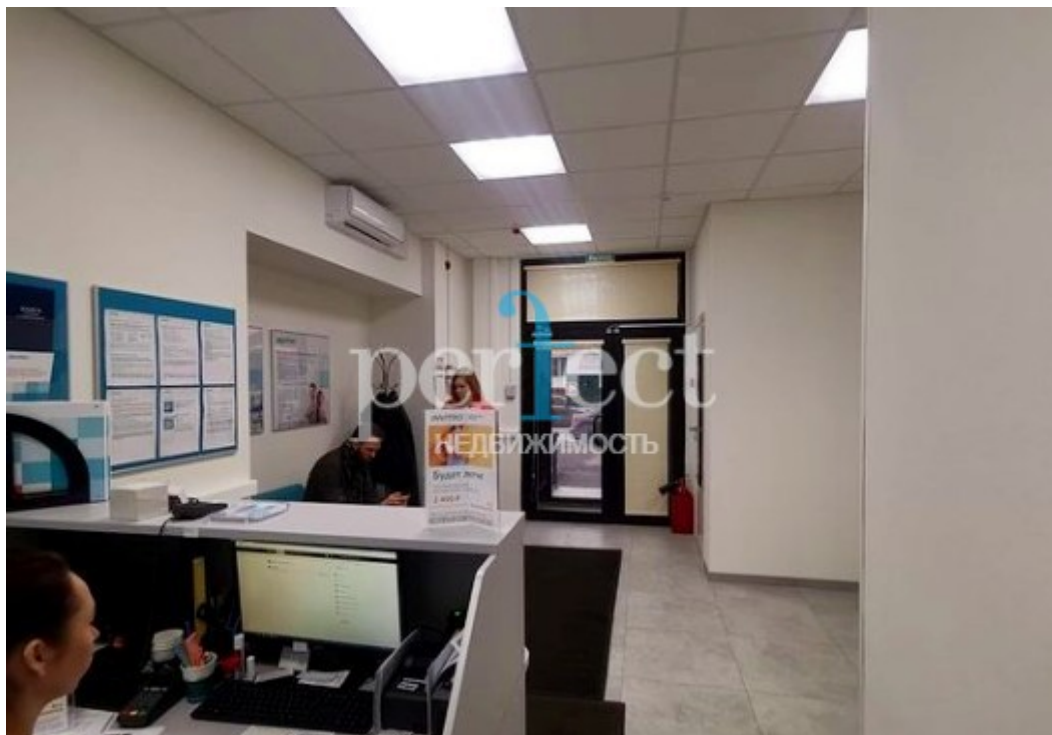

Контакты

perfectrmoscow@gmail.com.

8 (495) 699-48-44

127051, г. Москва, 2-ой Колобовский пер., 9/2 стр.1, офис 9