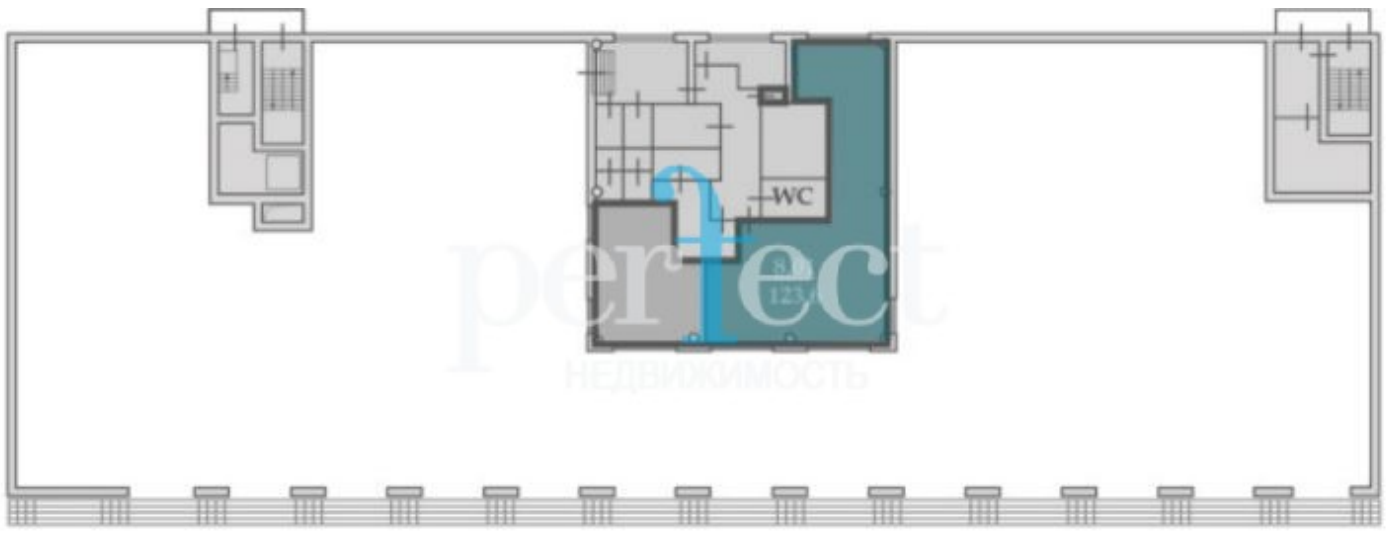

Контакты

perfectmoscow@gmail.com.
8 (495) 699-48-44
127051, г. Москва, 2-ой Колобовский
пер., 9/2 стр.1, офис 9