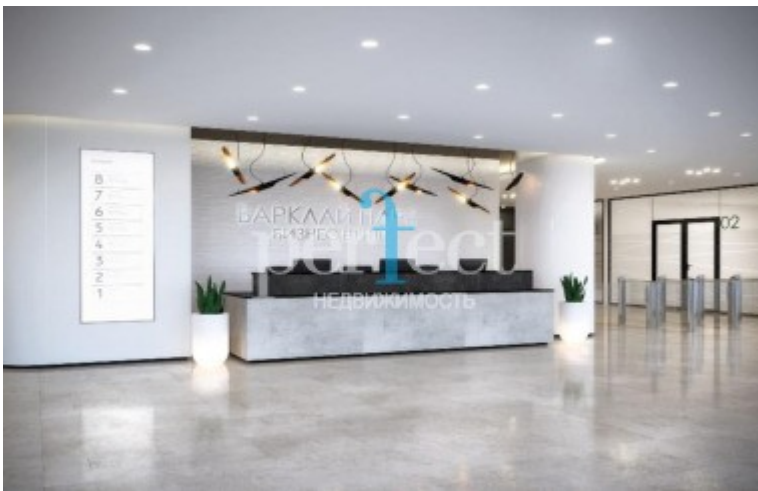

Контакты

perfectmoscow@gmail.com.
8 (495) 699-48-44
127051, г. Москва, 2-ой Колобовский
пер., 9/2 стр.1, офис 9