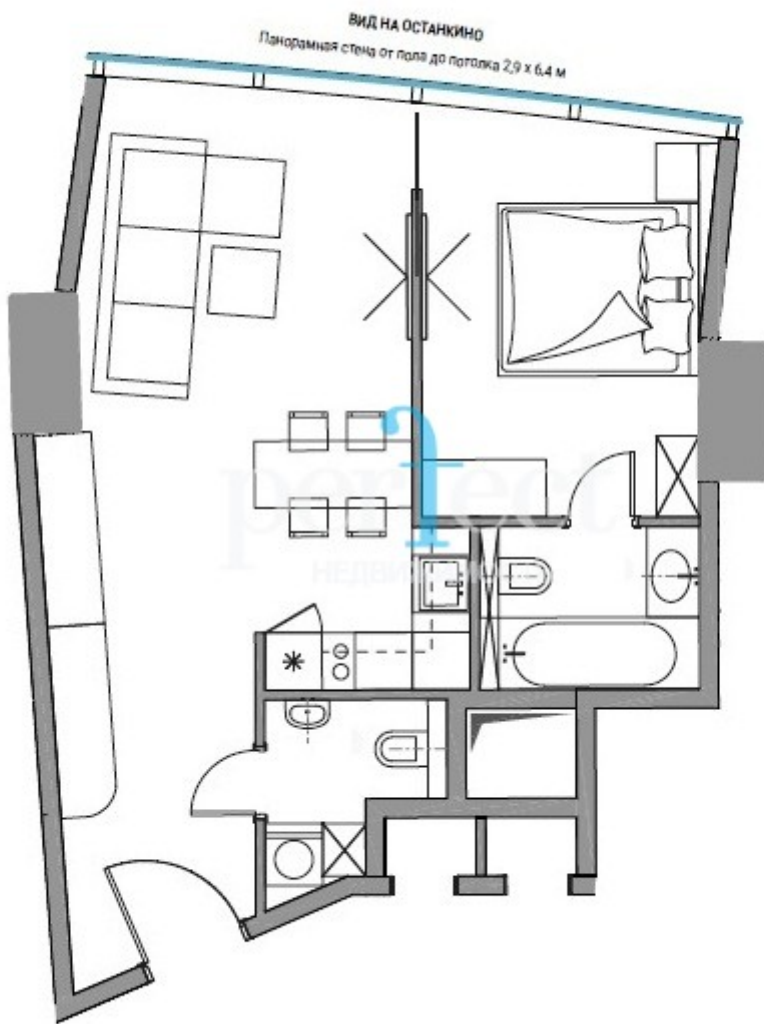

Контакты

perfectmoscow@gmail.com.
8 (495) 699-48-44
127051, г. Москва, 2-ой Колобовский
пер., 9/2 стр.1, офис 9